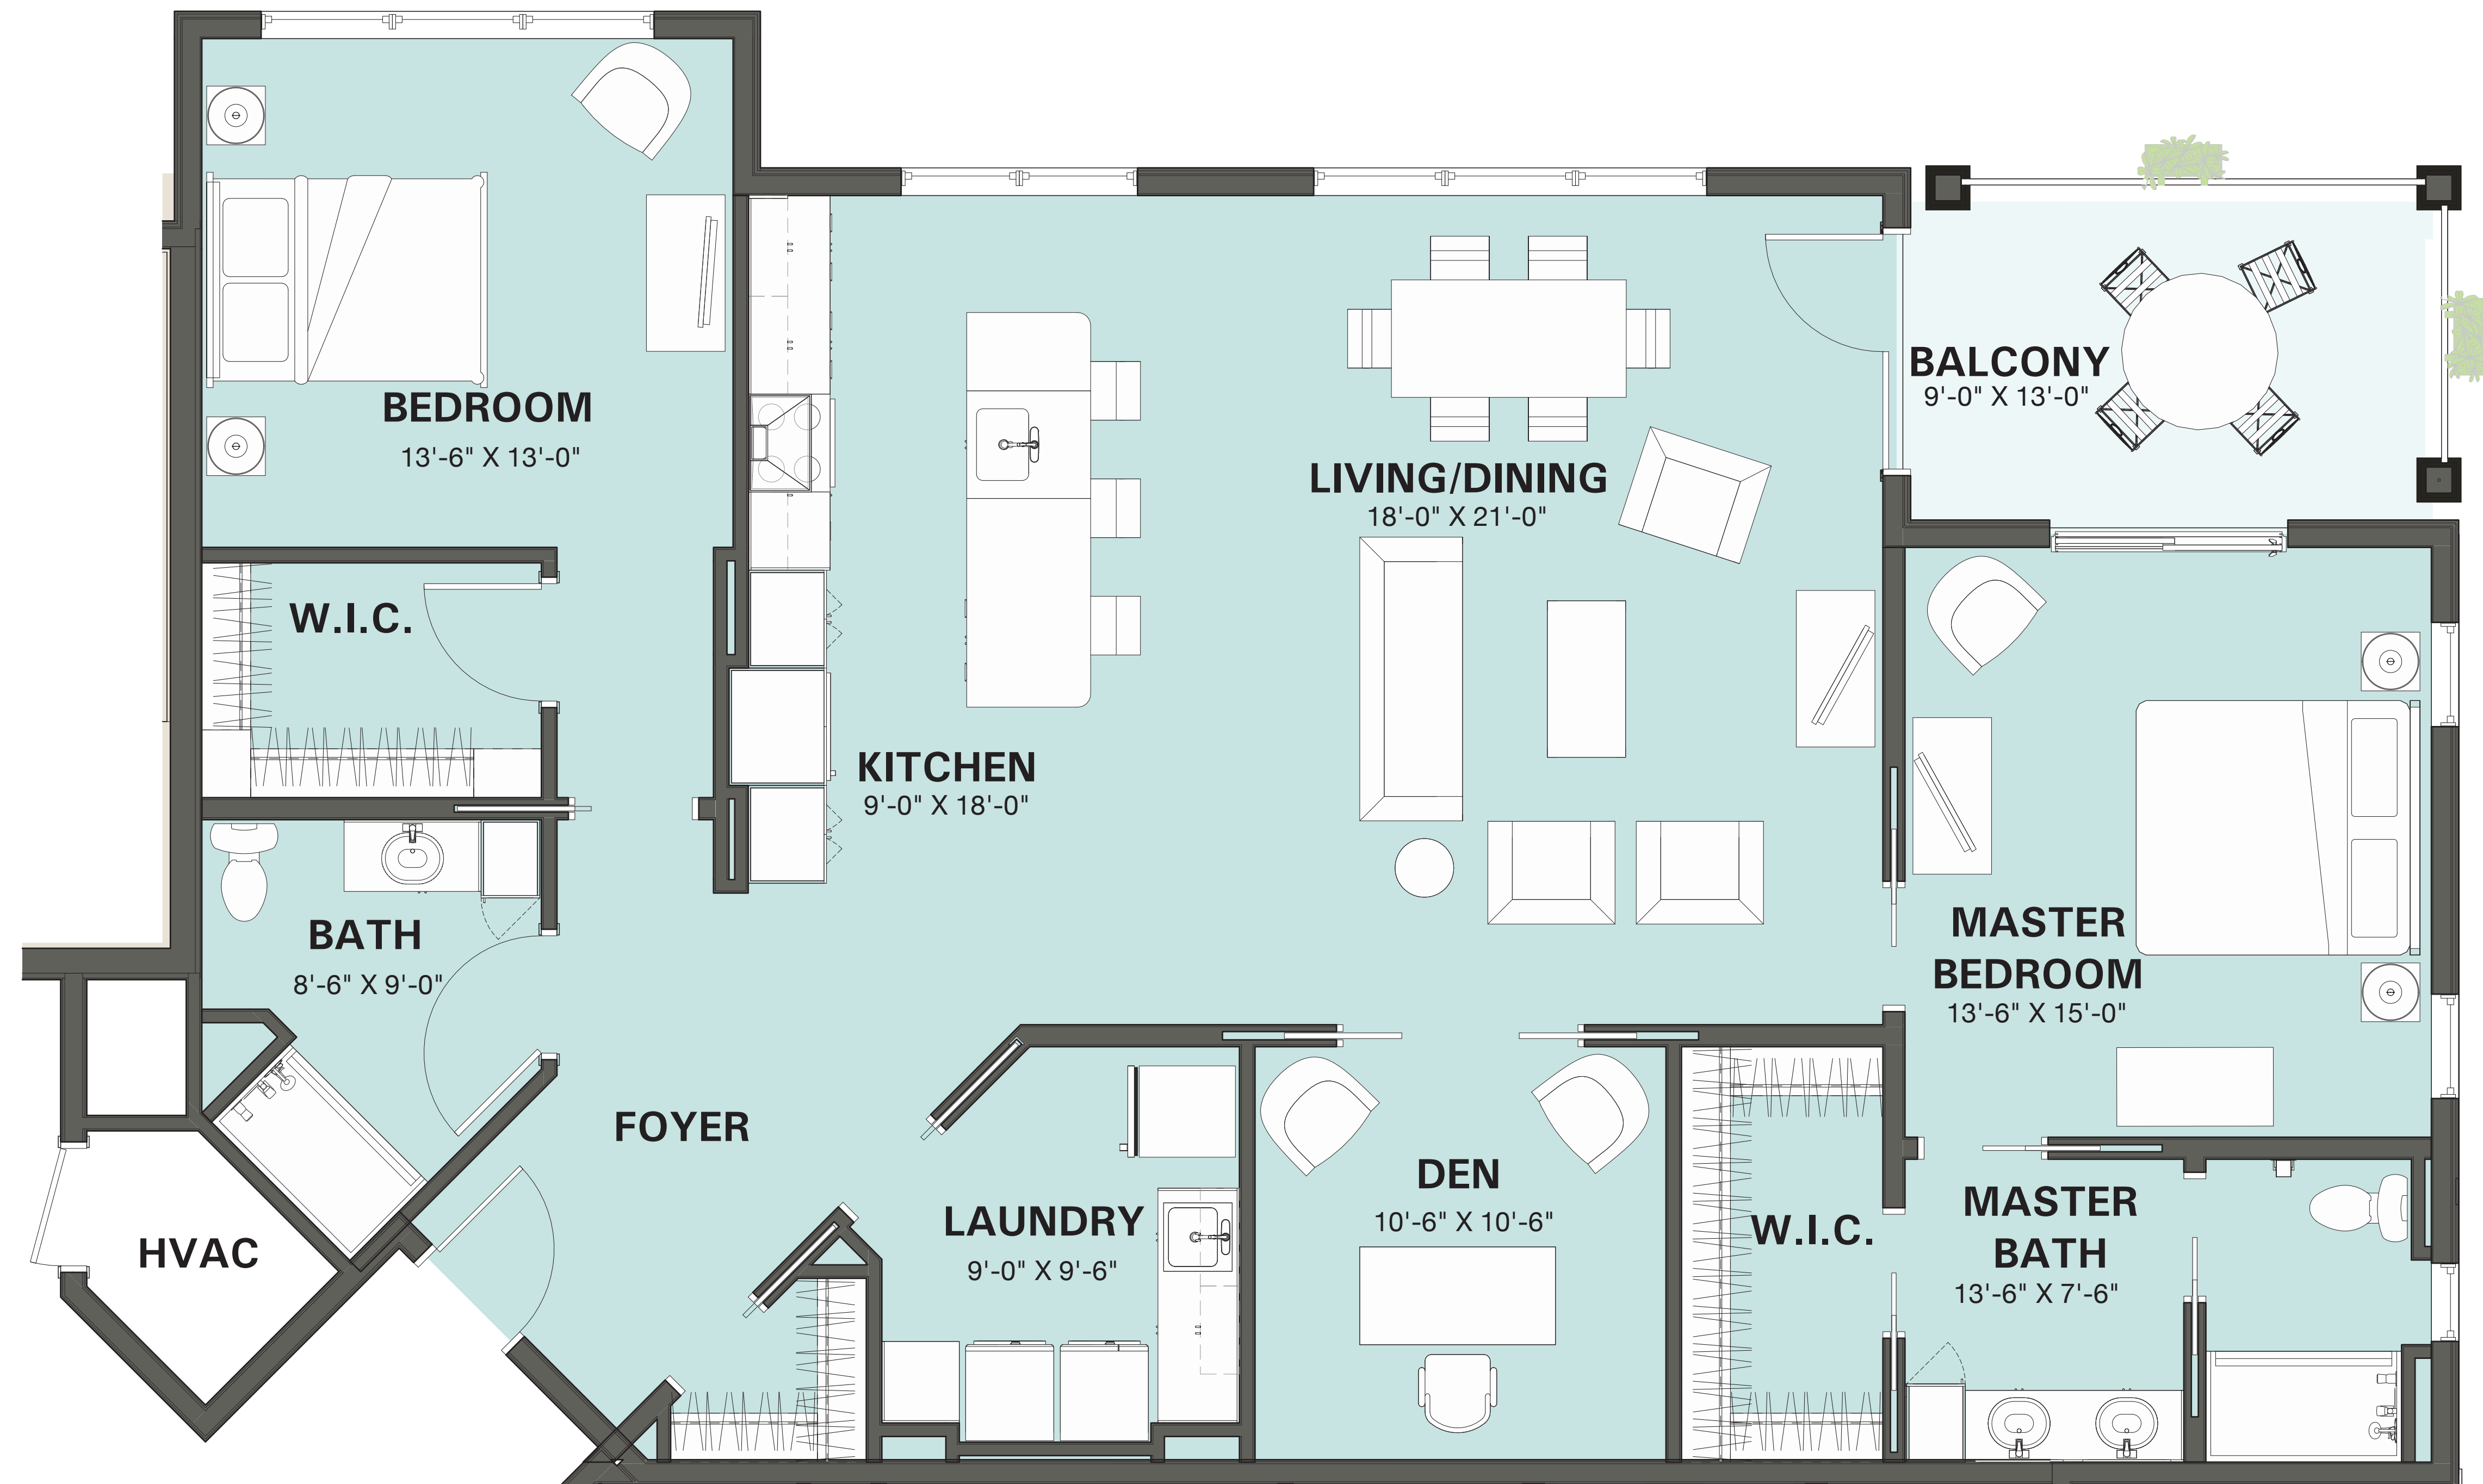

## UNIT PLAN

# THE CYPRESS

2 BEDROOM DEN

1,700 SF

SCALE: 1/2" = 1'-0"